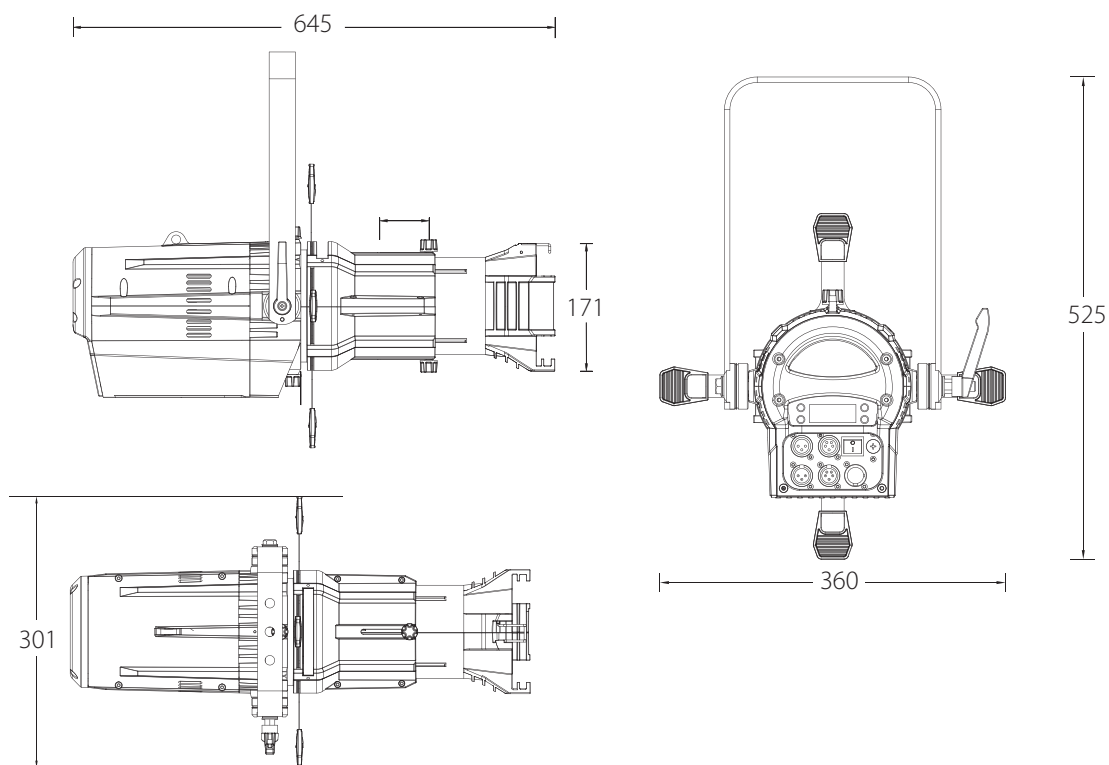

寸法

仕様

電源	AC100-240V,50/60kHz
消費電力	最大出力時275W
光源	10W 3200K Ra90+ x19
ドライブカレント	3.3A
色温度	SS827SW : 3200K Ra90 / SS827SC : 5600K Ra86
照度/照射角度	標準26度オプション(19° /36° /50°)
制御モード	オート/マスタースレーブ DMX/UND05STD/P3種類
入出力コネクタ	XLR3/5 IN/OUT
制御信号	DMX512~1990
調光	リニア+DIM4
ディマーカーブ	3種(CV1~CV3)
ストロボ	0~20%
機能	フリッカーフリー
動作環境	-20℃~45℃・IP20・室内
寸法	645x360x525mm
重量	9.9kg(カッターバレル/ボディ/レンズ) カッターバレル : 1.5kg / ボディ : 6.5kg / 26° レンズ(別売) : 1.9kg
オプション	パワコンケーブル、ローテーター、全閉アイレス レンズチューブ(5/10/19/36/50,15~30,25~50度)、 A/Bサイズゴボホルダー、色枠